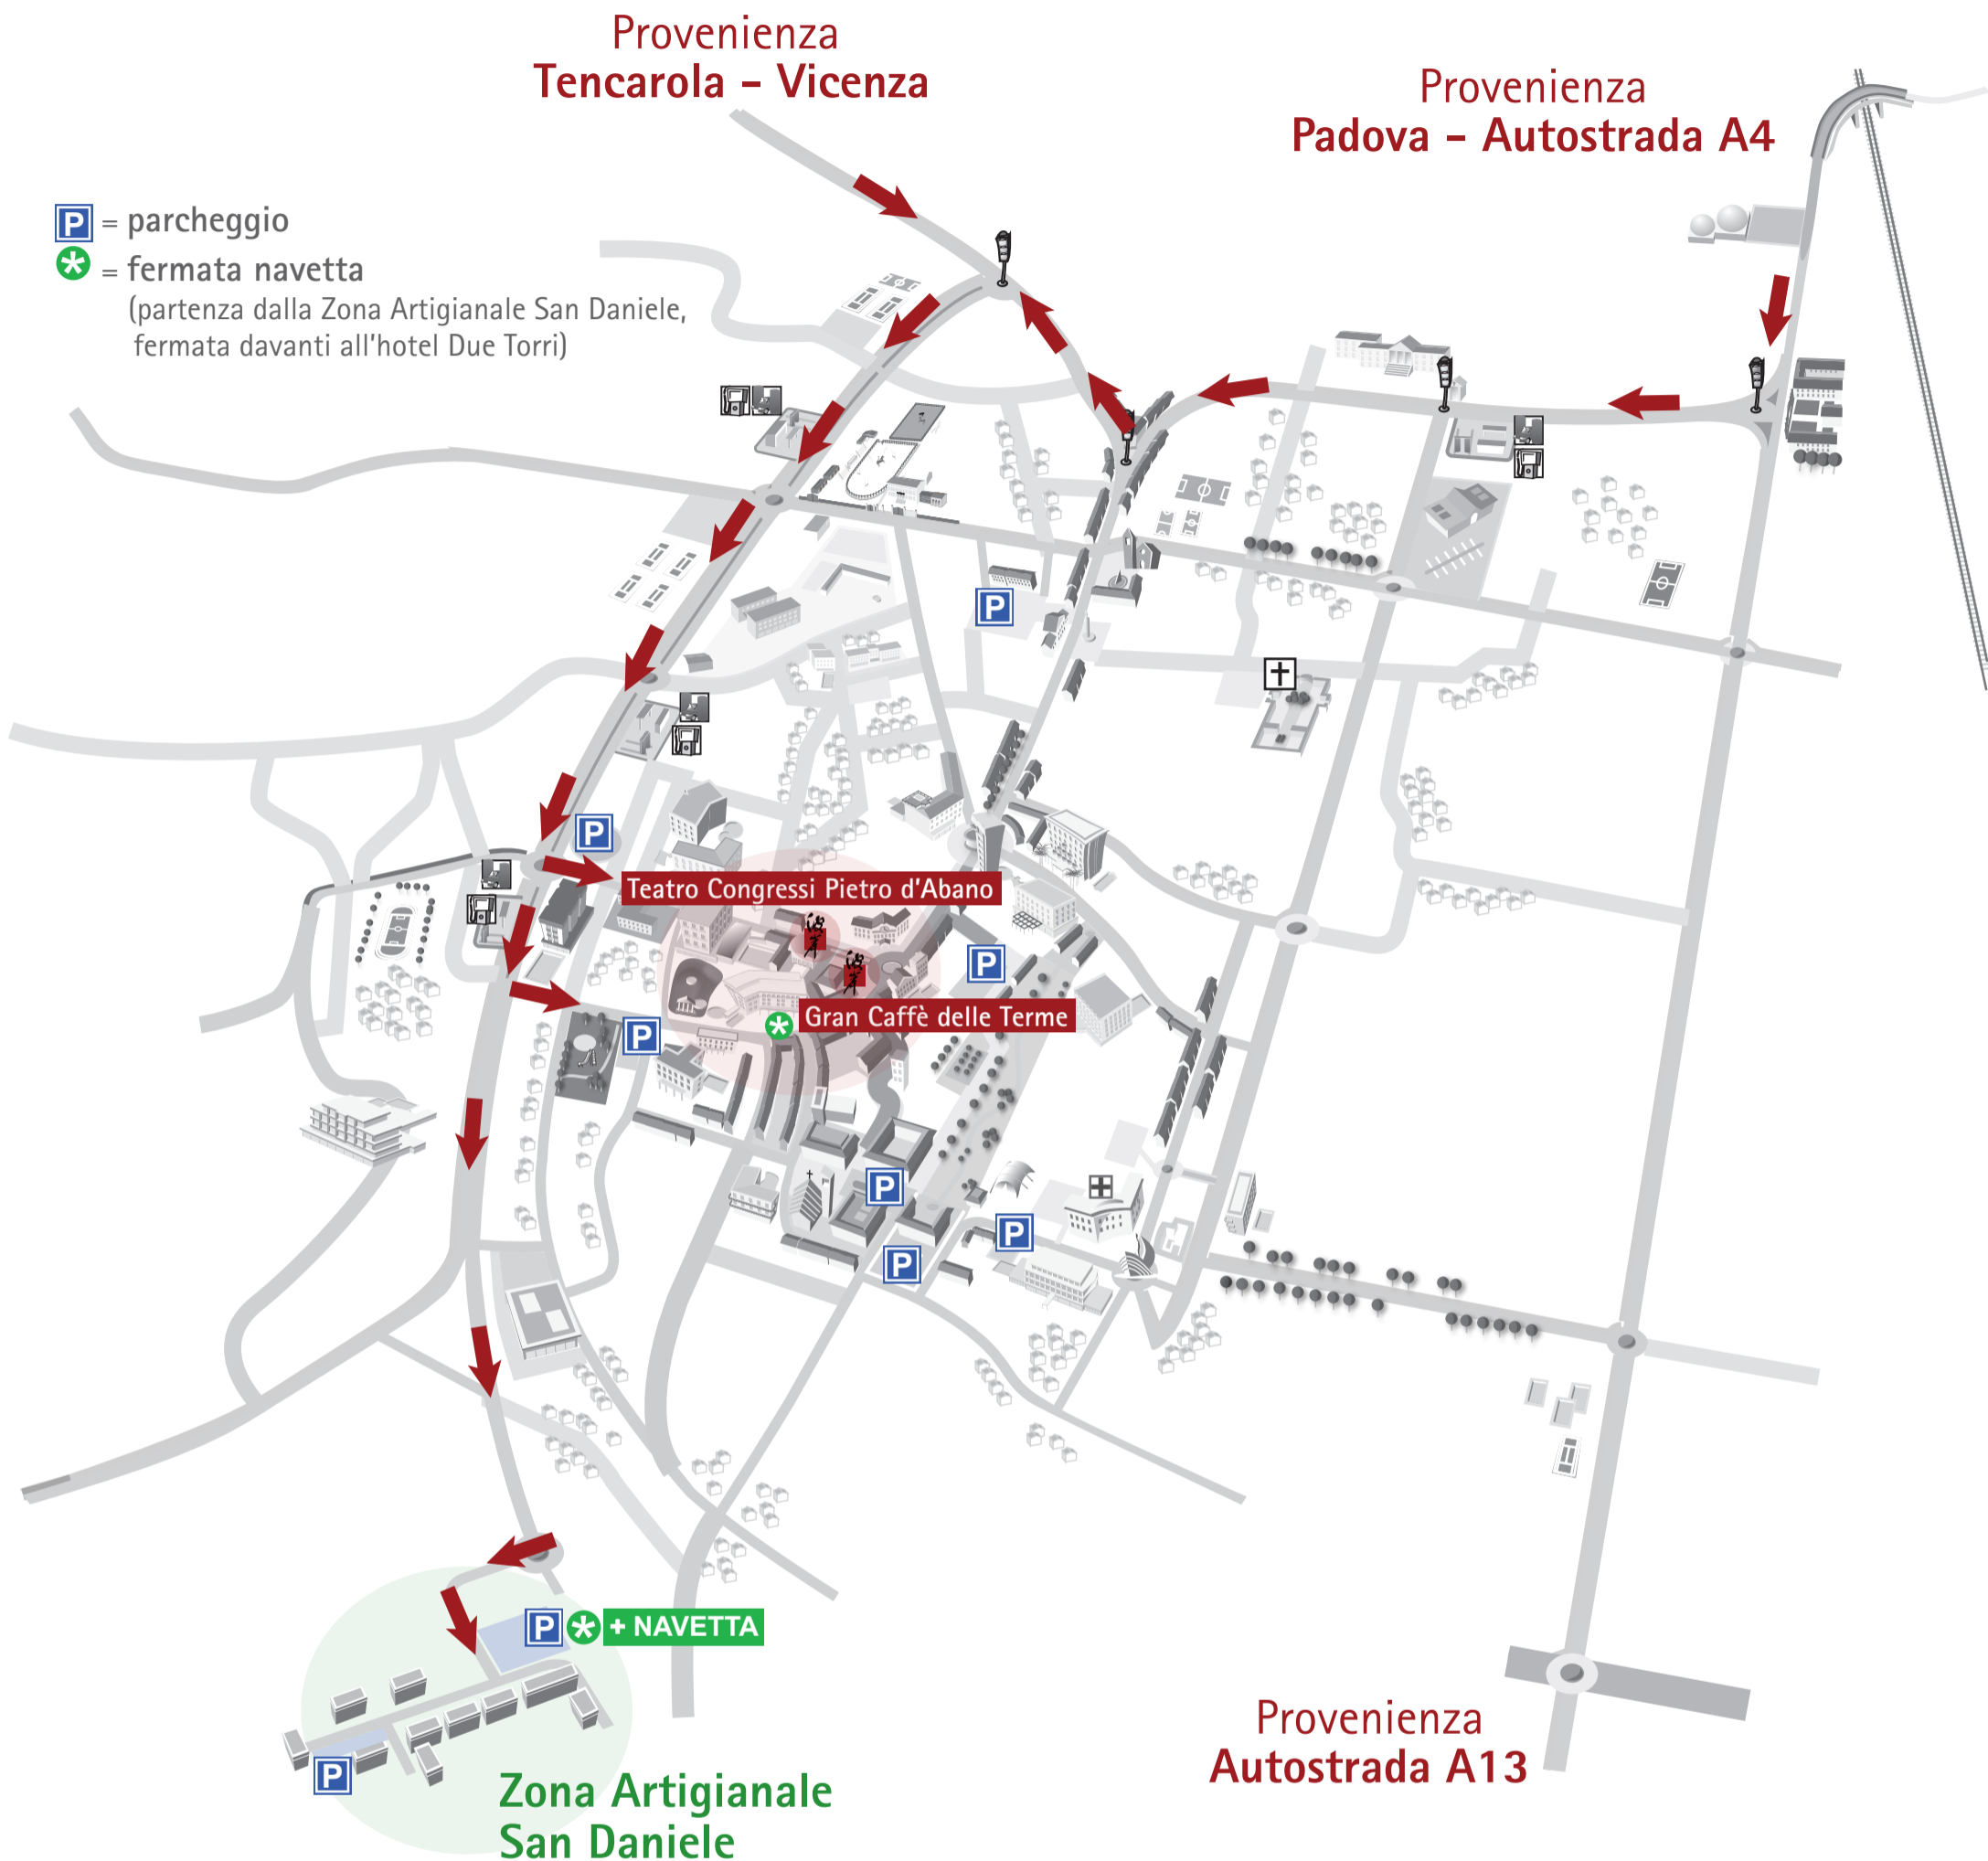

Info parcheggi - Higan 2007

Abano Terme (PD)

Partenze parcheggio Zona Artigianale San Daniele

- Giorni

Sabato 17 e domenica 18 marzo
Sabato 24 e domenica 25 marzo
Sabato 31 marzo e domenica 1 aprile

- Partenze

10.30 - 10.45 - 11.00 - 11.15
11.30 - 11.45 - 15.30 - 15.45 - 16.00
16.15 - 16.30 - 17.00 - 17.25

Fermata zona Hotel Due Torri

- Giorni

Sabato 17 e domenica 18 marzo
Sabato 24 e domenica 25 marzo
Sabato 31 marzo e domenica 1 aprile

- Partenze

10.35 - 10.50 - 11.05 - 11.20
11.35 - 11.50
Ore 12.00 *dedicato ospiti hotel/reserved hotel guests*
15.35 - 15.50 - 16.05 - 16.20 - 16.35
16.50 - 17.10 - 17.30 - 17.50 - 19.00
Ore 18.00 *dedicato ospiti hotel/reserved hotel guests*